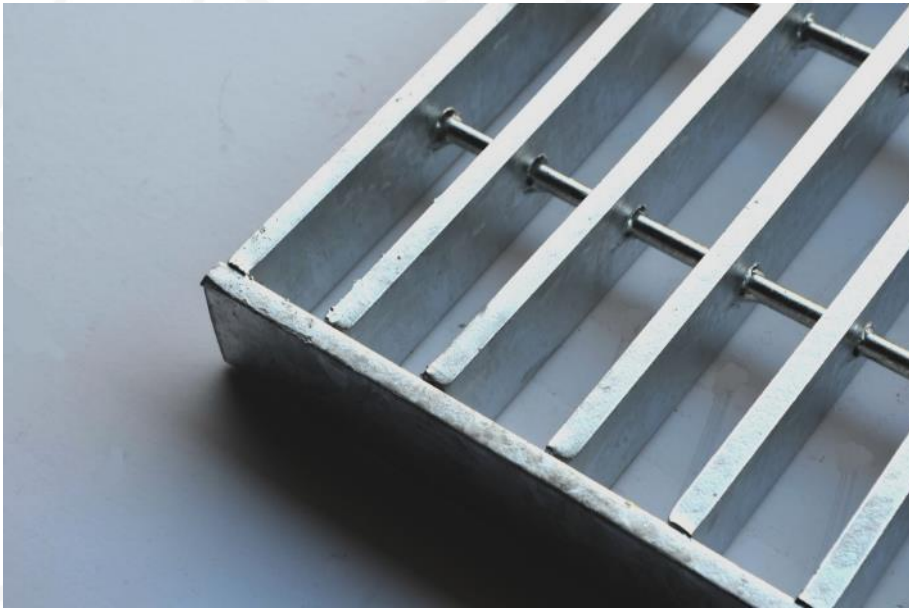

Βιομηχανικές Σχάρες

➤ Σχάρες Καναλιών Συλλογής Ομβρίων Περαστές

- ✓ Βαρέως τύπου για Ε.Ι.Χ., Φορτηγά, κλαρκ, νταλίκες κλπ.
- ✓ Λάμες: από 25/5mm έως 100/8mm
- ✓ Διαστάσεις: Τυποποίηση και ειδικές διαστάσεις κατόπιν παραγγελίας
- ✓ Κατασκευασμένες από χάλυβα, γαλβανισμένες εν θερμώ κατά DIN 50976
- ✓ Διατίθενται αντίστοιχα τελάρα ή/και κανάλια από λαμαρίνα