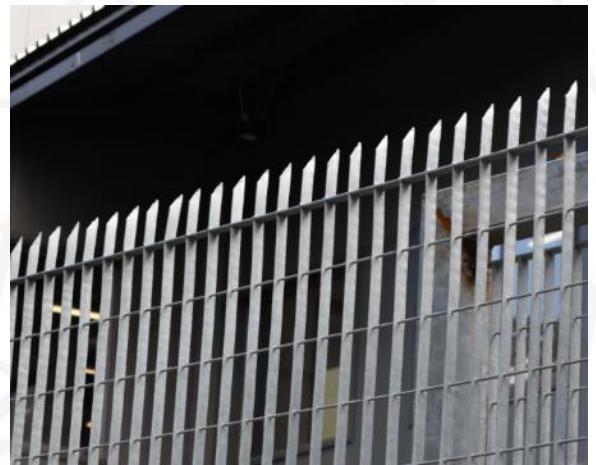

Βιομηχανικό Κάγκελο

- ✓ Πάνω στα κάγκελα μπορεί να κολληθούν ισοϋψείς ή ανισοϋψείς λάμες φαλτσοκομμένες, οι οποίες αυξάνουν την ασφάλεια της περιφραξης.