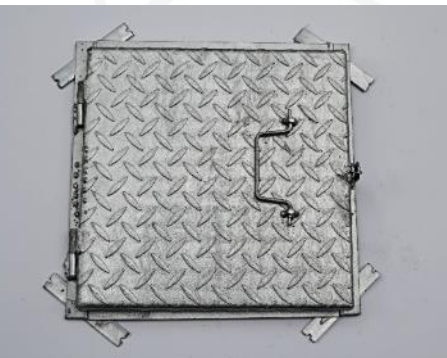

### ➤ Σκαλοπάτι από Λαμαρίνα Κριθαράκι

- ✓ Λαμαρίνα κριθαράκι πάχους 3,00mm
- ✓ Διαστάσεις:  
240x800 mm  
240x1000 mm

- ✓ Όλα τα σκαλοπάτια κατόπιν παραγγελίας μπορούν να παραδοθούν γαλβανισμένα εν θερμώ

## Καπάκια Φρεατίων

- **Ανοικτού τύπου** (σχάρα με τελάρο)
- **Κλειστού τύπου - αποσπώμενα** (με τελάρο και λαμαρίνα κριθαράκι πάχους 3mm, όπου το καπάκι αποσπάζεται τελείως από το τελάρο)
- **Κλειστού τύπου – ανοιγόμενα στεγανά** (με τελάρο και λαμαρίνα κριθαράκι πάχους 3mm, όπου το καπάκι είναι ανοιγόμενο με μεντεσέδες, χερούλι και αυτιά κλειδώματος)
- **Κλειστού τύπου – στρογγυλό ανοιγόμενο** (στρογγυλή βάση από γωνία και λαμαρίνα κριθαράκι πάχους 3mm, δίφυλλο, με μεντεσέδες, χερούλι και αυτιά κλειδώματος)