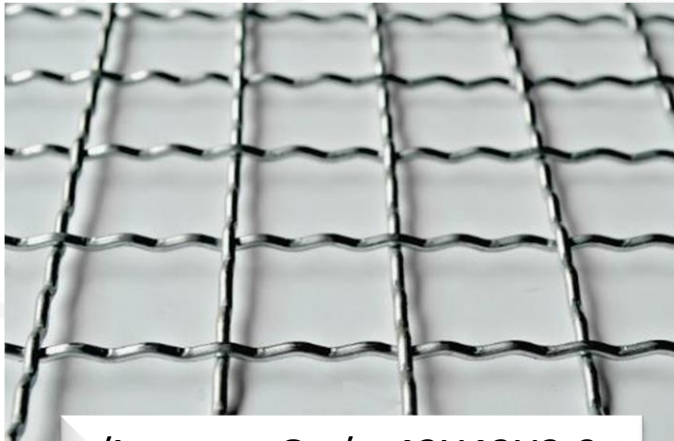

Πλέγμα Καρέ Κατσαρό

- Από Σύρμα Γαλβανισμένο Ημίσκληρο
- Από Σύρμα Μαύρο Σκληρό Φιλ-Κλερ

Άνοιγμα Οπής 43X43X3,9