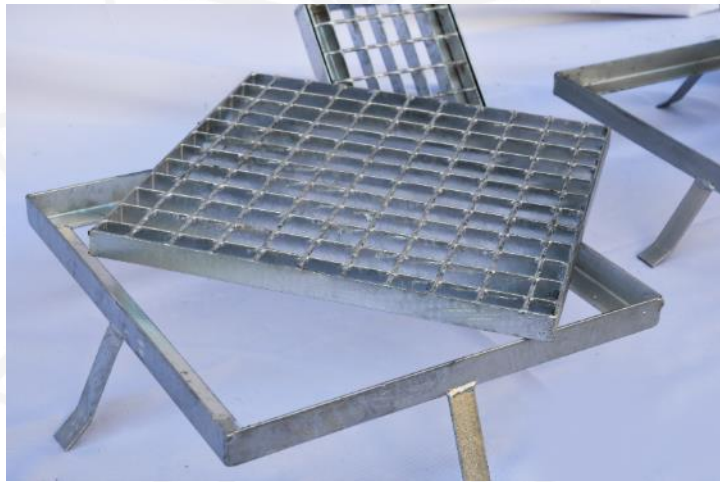

## Σκαλοπάτια

### ➤ Σκαλοπάτι από Λαμαρίνα Κριθαράκι

- ✓ Λαμαρίνα κριθαράκι πάχους 3,00mm
- ✓ Διαστάσεις:  
240x800 mm  
240x1000 mm

- ✓ Όλα τα σκαλοπάτια κατόπιν παραγγελίας μπορούν να παραδοθούν γαλβανισμένα εν θερμώ

## Καπάκια Φρεατίων

- **Ανοικτού τύπου** (σχάρα με τελάρο)
- **Κλειστού τύπου - αποσπώμενα** (με τελάρο και λαμαρίνα κριθαράκι πάχους 3mm, όπου το καπάκι αποσπάζεται τελείως από το τελάρο)
- **Κλειστού τύπου – ανοιγόμενα στεγανά** (με τελάρο και λαμαρίνα κριθαράκι πάχους 3mm, όπου το καπάκι είναι ανοιγόμενο με μεντεσέδες, χερούλι και αυτιά κλειδώματος)
- **Κλειστού τύπου – στρογγυλό ανοιγόμενο** (στρογγυλή βάση από γωνία και λαμαρίνα κριθαράκι πάχους 3mm, δίφυλλο, με μεντεσέδες, χερούλι και αυτιά κλειδώματος)