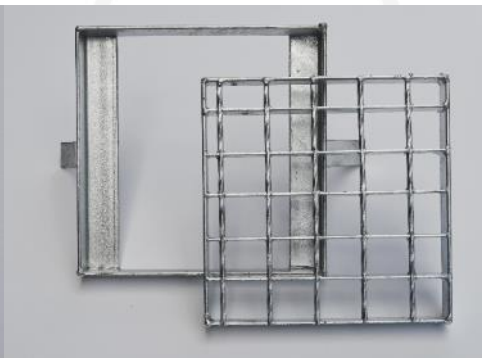

## Σκαλοπάτια

### ➤ Σκαλοπάτι από Λαμαρίνα Κριθαράκι

- ✓ Λαμαρίνα κριθαράκι πάχους 3,00mm
- ✓ Διαστάσεις:  
240x800 mm  
240x1000 mm

- ✓ Όλα τα σκαλοπάτια κατόπιν παραγγελίας μπορούν να παραδοθούν γαλβανισμένα εν θερμώ

## Καπάκια Φρεατίων

- **Ανοικτού τύπου** (σχάρα με τελάρο)
- **Κλειστού τύπου - αποσπώμενα** (με τελάρο και λαμαρίνα κριθαράκι πάχους 3mm, όπου το καπάκι αποσπάζεται τελείως από το τελάρο)
- **Κλειστού τύπου – ανοιγόμενα στεγανά** (με τελάρο και λαμαρίνα κριθαράκι πάχους 3mm, όπου το καπάκι είναι ανοιγόμενο με μεντεσέδες, χερούλι και αυτιά κλειδώματος)
- **Κλειστού τύπου – στρογγυλό ανοιγόμενο** (στρογγυλή βάση από γωνία και λαμαρίνα κριθαράκι πάχους 3mm, δίφυλλο, με μεντεσέδες, χερούλι και αυτιά κλειδώματος)