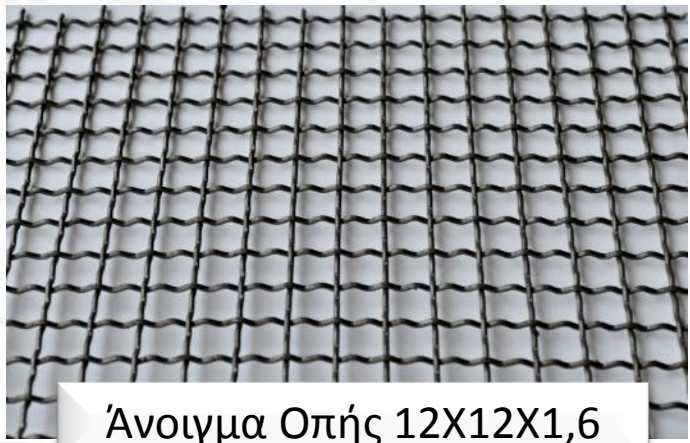

## Πλέγμα Καρέ Κατσαρό

- Από Σύρμα Γαλβανισμένο Ημίσκληρο
- Από Σύρμα Μαύρο Σκληρό Φιλ-Κλερ

Άνοιγμα Οπής 43X43X3,9

Άνοιγμα Οπής 33X33X2,8

Άνοιγμα Οπής 18X18X3

Άνοιγμα Οπής 12X12X1,6

Άνοιγμα Οπής 25X25X3

Άνοιγμα Οπής 10X10X2,8