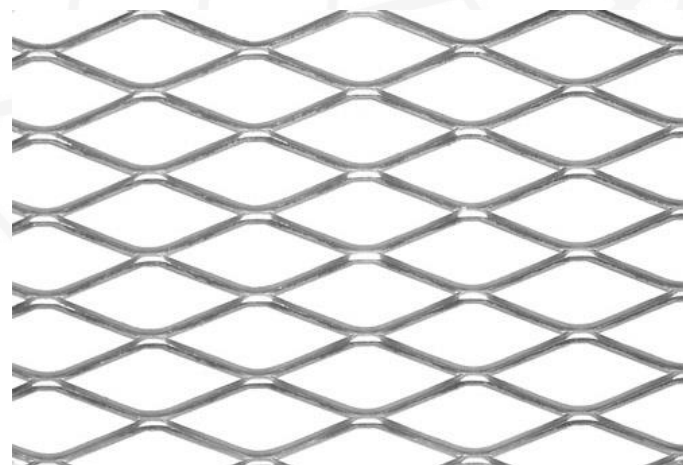

28x12x1,0/1,5mm