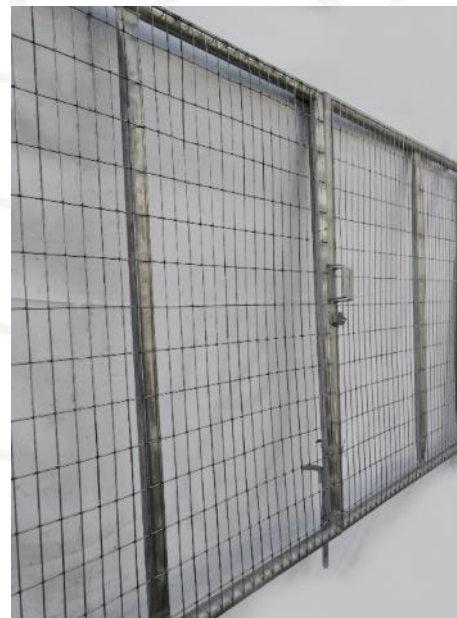

## Περίφραξη με Πάνελ από Πλέγμα

Συστήματα περίφραξης από πάνελ με πλέγμα καρέ κατσαρό ή ανεπτυγμένο έλασμα. Το πλαίσιο του πάνελ μπορεί να είναι από γωνία, στραντζαριστό ή κοιλοδοκό.

Υπάρχει ακόμα η δυνατότητα κατασκευής πάνελ από πλέγμα γαλβανισμένο συγκολλητό-καγκέλων με πλαίσιο από προγαλβανισμένο σωλήνα.

### Υποστυλώματα

Τα προτεινόμενα υποστυλώματα σε αυτού του είδους την περίφραξη είναι από κοιλοδοκό, ΙΡΕ ή σωλήνα, με βάση για την τοποθέτηση σε τοιχίο ή χωρίς βάση για πάκτωση στο έδαφος.

Στο άνω άκρο των υποστυλωμάτων μπορεί να γίνει προσθήκη κεκλιμένου τμήματος από λάμα ή κατασκευή σε σχήμα “V”, για την τοποθέτηση ακανθωτού σύρματος ή κονσερτίνας.

## Πόρτες

- ✓ Πόρτες με **βιομηχανικό κάγκελο** μονόφυλλες ή δίφυλλες, ανοιγόμενες ή συρόμενες.

- ✓ Πόρτες περιφράξεων **ελαφρού τύπου** μονόφυλλες και δίφυλλες, ανοιγόμενες ή συρόμενες.