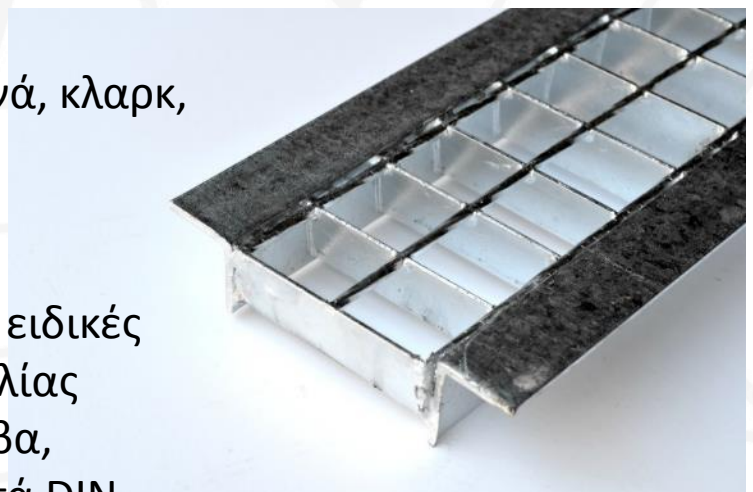

Βιομηχανικές Σχάρες

➤ Σχάρες Καναλιών Συλλογής Ομβρίων Ηλεκτροπρεσσαριστές (ΗΚΠ-Α)

- ✓ Για πεζούς και Ε.Ι.Χ., Φορτηγά, κλαρκ, κλπ.
- ✓ Βροχίδα: 34X38mm
- ✓ Λάμες: από 25/2 έως 40/3
- ✓ Διαστάσεις: Τυποποίηση και ειδικές διαστάσεις κατόπιν παραγγελίας
- ✓ Κατασκευασμένες από χάλυβα, γαλβανισμένες εν θερμώ κατά DIN 50976
- ✓ Διατίθενται αντίστοιχα τελάρα ή/και κανάλια από λαμαρίνα

- ✓ Με αντεστραμμένη γωνία.