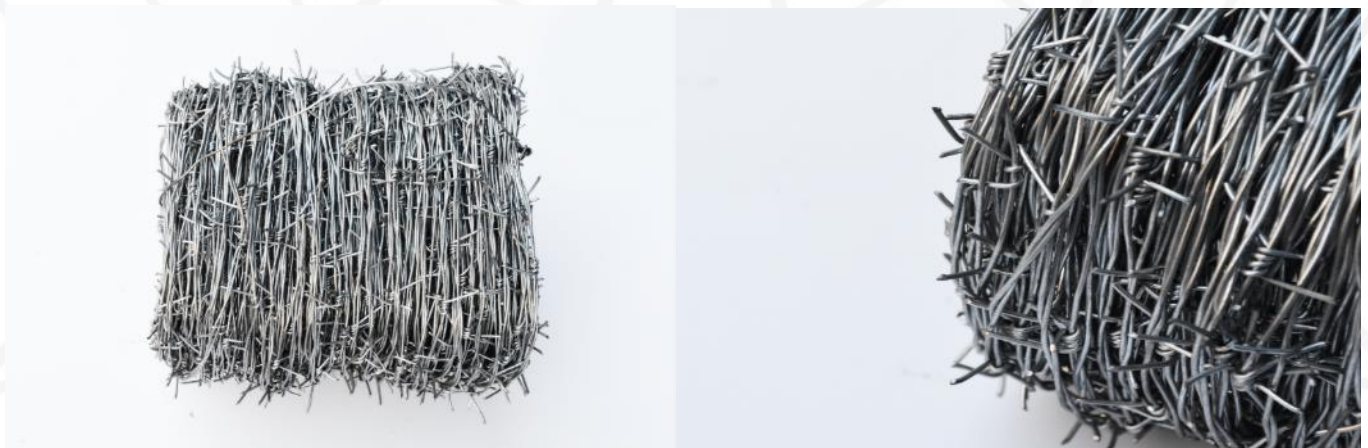

✓ Ακανθωτό

Σύρμα ακανθωτό Νο11 (1,6mm πάχος σύρματος), δίκλωνο σε ρολά μήκους 100 μέτρων και βάρους 5 κιλών. Χρησιμοποιείται για επιπλέον προστασία σε περιφράξεις οικοπέδων, οικιών, βιομηχανικών εγκαταστάσεων κλπ.