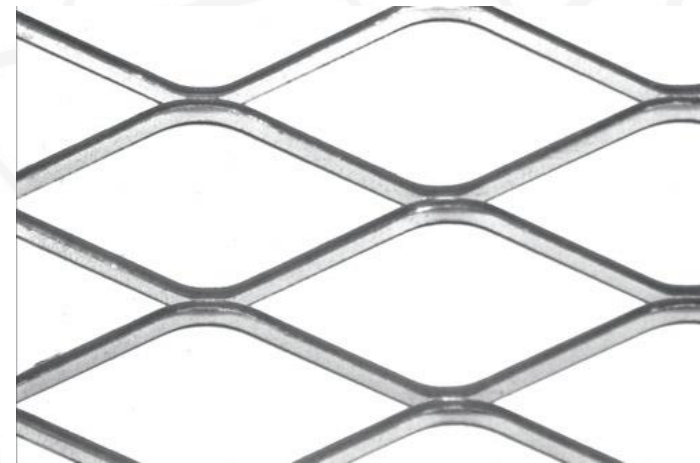

60x23x3/3,0mm