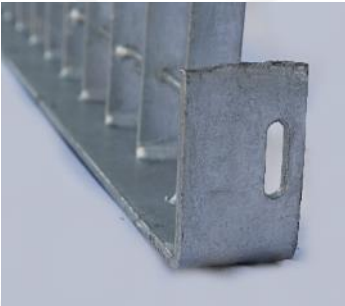

adamasco

ΟΙΚΟΣ ΙΔΡΥΘΗΣ ΤΟ 1930

ΧΑΪΔΑΡΙΟΥ 15, ΠΕΙΡΑΙΑΣ, ΤΚ 185 45

Τηλ: 210 4170831, 210 4137074

Fax: 210 4113679

Email: adamakis@otenet.gr

Web: www.adamasco.gr

Βιομηχανικό Κάγκελο

Διαστάσεις (mm)	Οπή (mm)	Λάμα (mm)	Βέργα (mm)	Περιμετρική (mm)	Υποσύλωμα (mm)	Λάμα (mm)
800X2000	66X132	25/2	Φ5	25/4	900	50/8
930X2000	66X132	25/2	Φ5	25/4	1030	50/8
1200X2000	66X132	25/2	Φ5	25/4	1300	50/8
1330X2000	66X132	25/2	Φ5	25/4	1430	50/8
1460X2000	66X132	25/2	Φ5	25/4	1560	50/8
1600X2000	66X132	25/2	Φ5	25/4	1700	50/8 – 60/8
1600X2000	66X132	25/3	Φ5	25/5	1700	50/8 – 60/8
1730X2000	66X132	25/3	Φ5	25/5	1830	60/8
2000X2000	66X132	25/3	Φ5	25/5	2100	IPE 80
930X2000	132X132	25/2	Φ5	25/4	1030	50/8