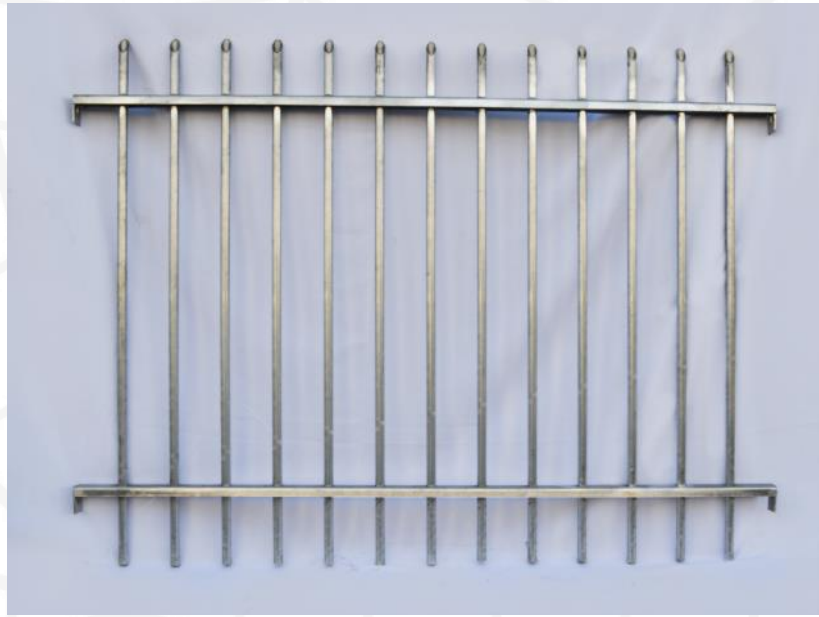

Περίφραξη Τύπου «Φοίνιξ»

Η περίφραξη τύπου «Φοίνιξ» αποτελείται από πάνελ κατασκευασμένα από σωλήνα Φ26 και στραντζαρισμένη διάτρητη λαμαρίνα σε σχήμα «Π», 40x20x3mm πάχους.

Οι σωλήνες, οι οποίοι απέχουν μεταξύ τους 10cm, έχουν φαλτσοκομμένη απόληξη στο άνω άκρο τους, η οποία δημιουργεί ιδιαίτερη αισθητική και προσδίδει πρόσθετη ασφάλεια στην περίφραξη.