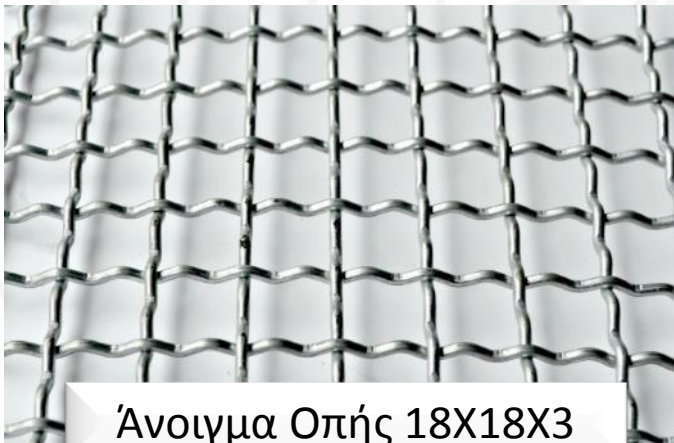

## Πλέγμα Καρέ Κατσαρό

- Από Σύρμα Γαλβανισμένο Ημίσκληρο
- Από Σύρμα Μαύρο Σκληρό Φιλ-Κλερ

Άνοιγμα Οπής 43X43X3,9

Άνοιγμα Οπής 33X33X2,8

Άνοιγμα Οπής 18X18X3

Άνοιγμα Οπής 12X12X1,6

Άνοιγμα Οπής 25X25X3

Άνοιγμα Οπής 10X10X2,8