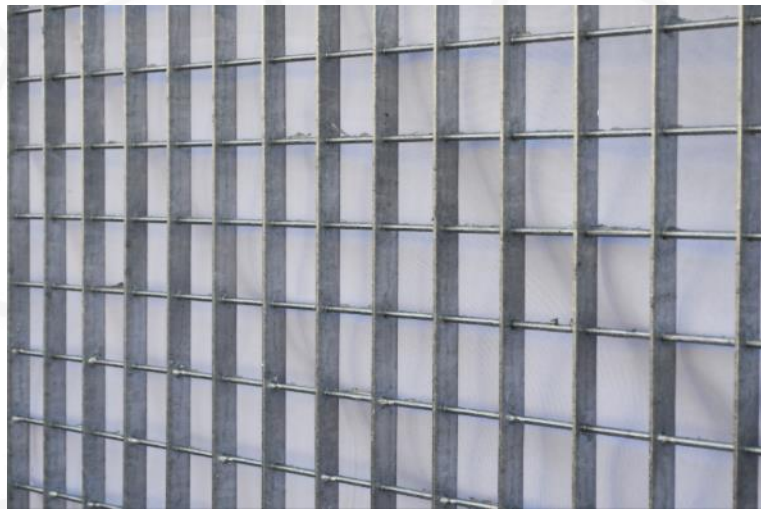

Βιομηχανικό Κάγκελο

- ✓ Το βιομηχανικό κάγκελο μπορεί να κατασκευαστεί και με άνοιγμα οπής 66x66mm ή 132x132mm.