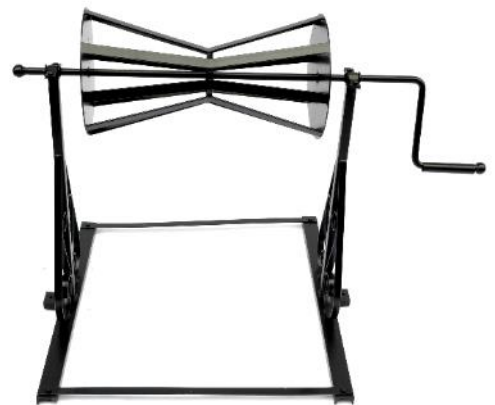

Μαγγάνια Πηγαδιών

Μαγγάνια με τετράγωνη ή στρογγυλή βάση.

Η βάση των μαγγανιών μπορεί να είναι ανοιχτή ή καλυμμένη με ανοιγόμενη λαμαρίνα κριθαράκι, πάχους 3mm.

Τα μαγγάνια είναι διακοσμημένα με παραδοσιακά στοιχεία. Επίσης, υπάρχει η δυνατότητα να φέρουν στο άνω άκρο τους στεφάνι διακοσμημένο με καράβολα.

Παραδίδονται βαμμένα με ηλεκτροστατική βαφή, σε χρώμα RAL της επιλογής σας.