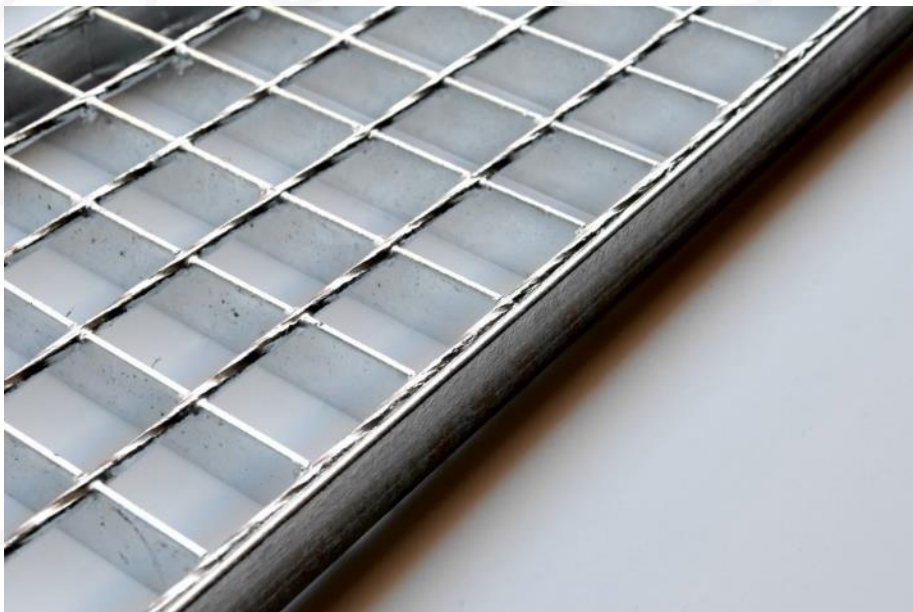

Βιομηχανικές Σχάρες

➤ Σχάρες Καναλιών Συλλογής Ομβρίων Ηλεκτροπρεσσαριστές (ΗΚΠ-Α)

- ✓ Για πεζούς και Ε.Ι.Χ., Φορτηγά, κλαρκ, κλπ.
- ✓ Βροχίδα: 34X38mm
- ✓ Λάμες: από 25/2 έως 40/3
- ✓ Διαστάσεις: Τυποποίηση και ειδικές διαστάσεις κατόπιν παραγγελίας
- ✓ Κατασκευασμένες από χάλυβα, γαλβανισμένες εν θερμώ κατά DIN 50976
- ✓ Διατίθενται αντίστοιχα τελάρα ή/και κανάλια από λαμαρίνα

- ✓ Με αντεστραμμένη γωνία.