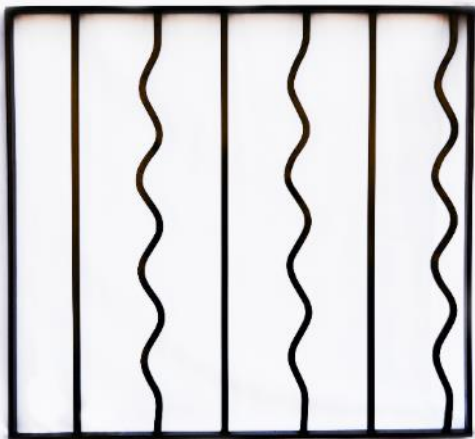

Περίφραξη με Παραδοσιακά Στοιχεία

Κατασκευάζουμε κάγκελα από παραδοσιακά στοιχεία: μασίφ στρογγυλό ή μασίφ καρέ τετράγωνο, σε διάφορες διατομές και ποικίλες απολήξεις στο άνω άκρο τους (λόγχη-φλόγα-σουβλί κ.ά.).

Τα κάγκελα αυτά μπορεί να έχουν διαφορετικά διακοσμητικά στοιχεία όπως κύκλους, χιαστί, καράβολα κ.ά. Επίσης κατασκευάζουμε κάγκελα σε σχέδια της προτίμησης του πελάτη.

Όλα τα στοιχεία της περίφραξης είναι αγαλβάνιστα.

- Αντίστοιχα κατασκευάζουμε κάγκελα μπαλκονιού, ίδιας φιλοσοφίας με τα παραδοσιακά κάγκελα περίφραξης.