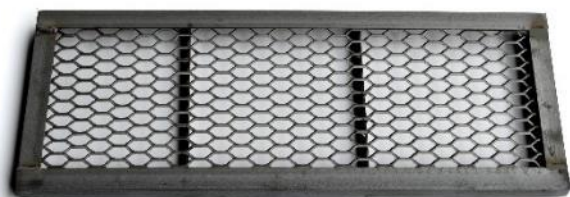

• Από γραδελάδα

- ✓ Διαστάσεις: 600X220 mm
- ✓ Πλαίσιο: Γωνία 25X25X3mm
- ✓ Εσωτερικό: Πλέγμα με βροχίδα 45X15mm, πάχους 3X3mm