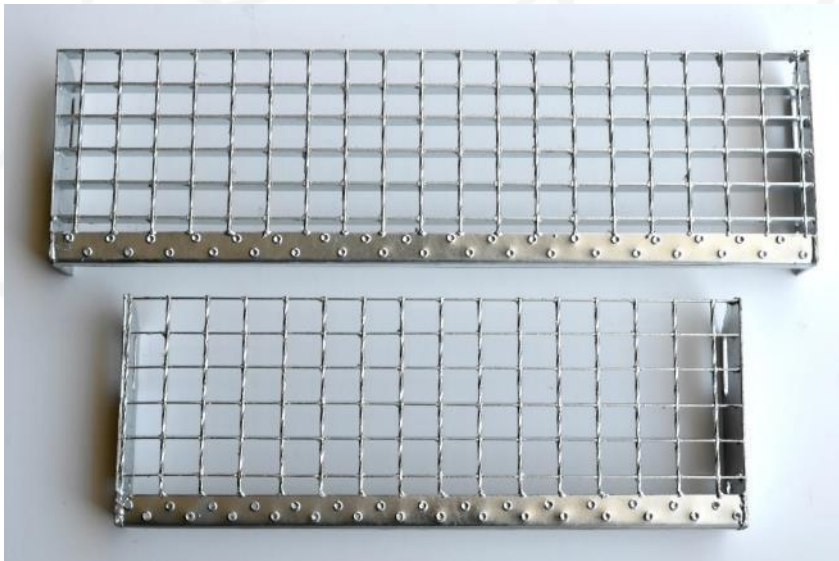

Σκαλοπάτια

➤ Βιομηχανικού Τύπου Σκαλοπάτι

- ✓ Από ΗΚΠ-Α σχάρα, βροχίδα 34X38mm, με αντιολισθητικό προφίλ, πλαϊνές λάμες, γαλβανισμένα εν θερμώ

Διαστάσεις (mm)

600x220

760x220

870x240

1000x240