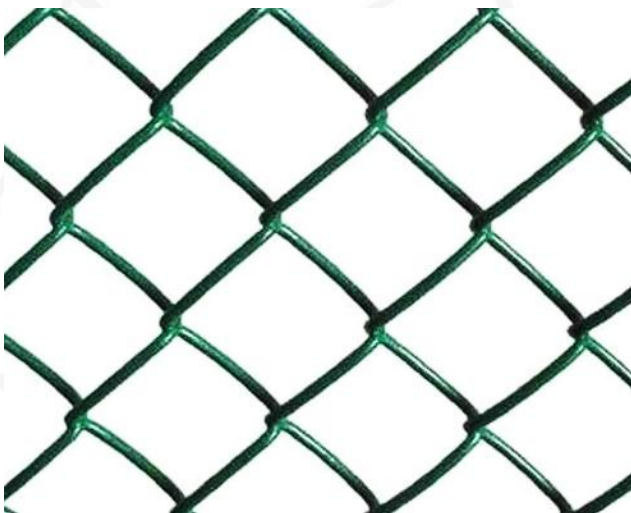

Πλαστικοποιημένα Πλέγματα

➤ Δικτυωτό

- ✓ Ρομβοειδούς οπής
- ✓ Άνοιγμα Οπής: 50x50mm
  55x55mm
- ✓ Πάχος σύρματος: 2,2mm
- ✓ Πάχος εξωτερικό: 3,0
- ✓ Ύψη: 1,00 / 1,20 / 1,50
  1,80 / 2,00 μέτρα