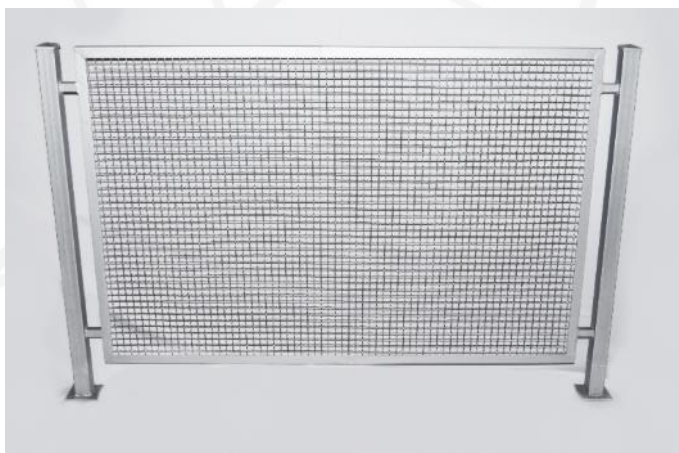

Περίφραξη με Πάνελ από Πλέγμα

Συστήματα περίφραξης από πάνελ με πλέγμα καρέ κατσαρό ή ανεπτυγμένο έλασμα. Το πλαίσιο του πάνελ μπορεί να είναι από γωνία, στραντζαριστό ή κοιλοδοκό.

Υπάρχει ακόμα η δυνατότητα κατασκευής πάνελ από πλέγμα γαλβανισμένο συγκολλητό-καγκέλων με πλαίσιο από προγαλβανισμένο σωλήνα.

Υποστυλώματα

Τα προτεινόμενα υποστυλώματα σε αυτού του είδους την περίφραξη είναι από κοιλοδοκό, ΙΡΕ ή σωλήνα, με βάση για την τοποθέτηση σε τοιχίο ή χωρίς βάση για πάκτωση στο έδαφος.

Στο άνω άκρο των υποστυλωμάτων μπορεί να γίνει προσθήκη κεκλιμένου τμήματος από λάμα ή κατασκευή σε σχήμα “V”, για την τοποθέτηση ακανθωτού σύρματος ή κονσερτίνας.