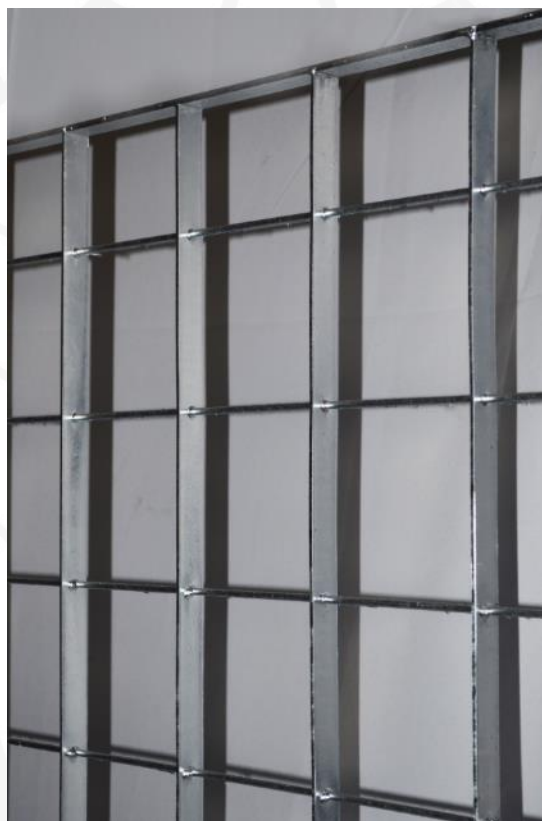

Βιομηχανικό Κάγκελο

- ✓ Το βιομηχανικό κάγκελο μπορεί να κατασκευαστεί και με άνοιγμα οπής 66x66mm ή 132x132mm.