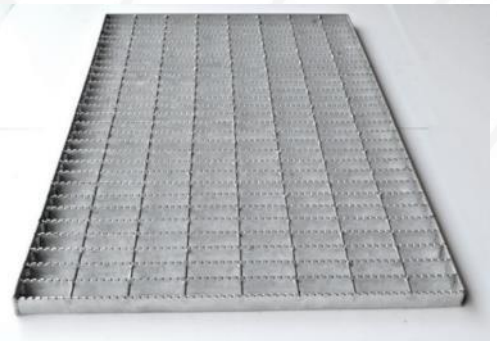

Ειδικές για μηχανοστάσια πλοίων και για χώρους με έλαια, όπου χρειάζεται μεγάλη αντιολισθητικότητα