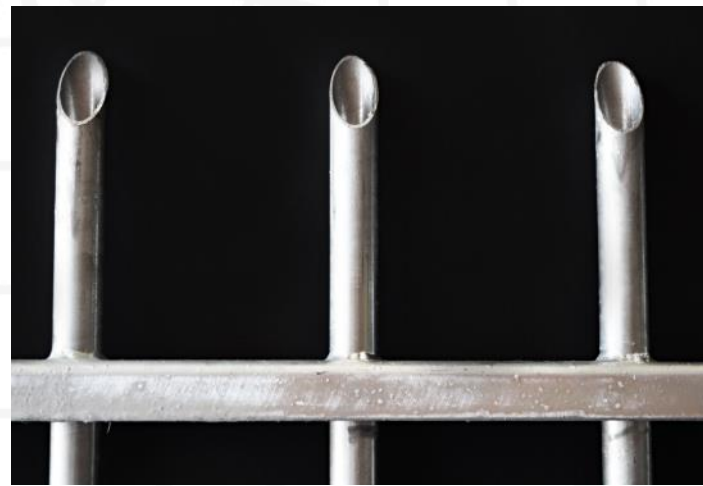

## Περίφραξη Τύπου «Φοίνιξ»

Η περίφραξη τύπου «Φοίνιξ» αποτελείται από πάνελ κατασκευασμένα από σωλήνα Φ26 και στραντζαρισμένη διάτρητη λαμαρίνα σε σχήμα «Π», 40x20x3mm πάχους.

Οι σωλήνες, οι οποίοι απέχουν μεταξύ τους 10cm, έχουν φαλτσοκομμένη απόληξη στο άνω άκρο τους, η οποία δημιουργεί ιδιαίτερη αισθητική και προσδίδει πρόσθετη ασφάλεια στην περίφραξη.