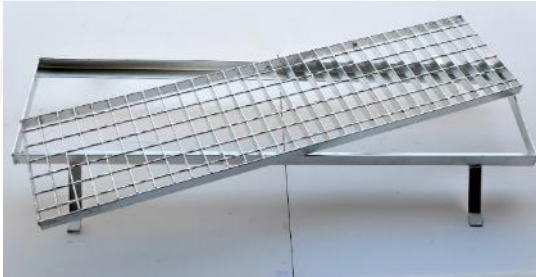

Τελάρα Σχαρών

➤ Τελάρα από Γωνία Γαλβανισμένα εν Θερμώ

Διαστάσεις Τελάρων (mm)	Γωνία
110 x 1010	30/30/3
150 x 1010	30/30/3
215 x 1010	30/30/3
215 x 1010	35/35/3
260 x 1010	30/30/3
260 x 1010	35/35/3
310 x 1010	45/45/5
320 x 1010	35/35/3
350 x 1010	30/30/3
420 x 1010	35/35/3
420 x 1010	45/45/5
520 x 1010	60/60/6

✓ Τελάρα για τις αντίστοιχες ηλεκτροπρεσσαριστές και περαστές σχάρες συλλογής ομβρίων.

✓ Κατόπιν παραγγελίας μπορούν να κατασκευαστούν τελάρα τρίμετρα, ανοιχτού ή κλειστού τύπου.